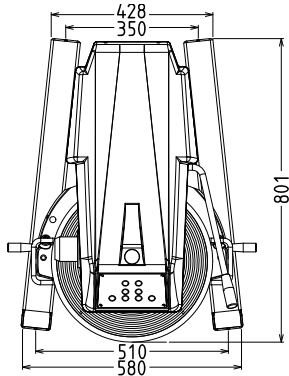

Päältä

Sähkö

Jännite:	200-240 V/1N ph/50/60 Hz
Kokonaisteho:	2.2 kW

Kapasiteetti

Kapasiteetti:	40 L

Avaintieto

Ulkomitat, leveys:	655 mm
Ulkomitat, syvyys:	850 mm
Ulkomitat, korkeus:	1370 mm
Nettopaino (kg):	190

Sisältyvät varusteet

- 1 kpl Yleiskoneen kulho 40 L PNC 650128
- 1 kpl Taikinakoukku 40 L MB/MBE PNC 653092
- 1 kpl Sekoituspöytä 40 L MB/MBE PNC 653093
- 1 kpl Vahvistettu vispilä 40 L MB/MBE PNC 653127

Lisävarusteet

- Lisäkulho 20 L + 3 työkalua (taikinakoukku, mela, vispilä), 40 L yleiskoneeseen PNC 650126 ☐
- Yleiskoneen kulho 40 L PNC 650128 ☐
- - NOT TRANSLATED - PNC 650186 ☐
- Taikinakoukku 40 L MB/MBE PNC 653092 ☐
- Sekoituspöytä 40 L MB/MBE PNC 653093 ☐
- Emulsiovispilä 40 L MB/MBE PNC 653094 ☐
- Vahvistettu vispilä 40 L MB/MBE PNC 653127 ☐
- PUREE SIIVILÄ, 3 RITILÄÄ PNC 653187 ☐
- Vihannesleikkuri, H liittimeen, yleiskoneille PNC 653225 ☐
- Kulhovaunu 40/60/80 L yleiskoneet PNC 653585 ☐
- Jalusta/astia, alumiinia, lihamylly 70 mm - H PNC 653720 ☐
- Alumiininen lihamylly, sarja - 70 mm, enterprise - H, sisältää 3 kpl jauhantalevyjä (4,5-6-8 mm), jalusta tilattava erikseen PNC 653721 ☐
- RST lihamylly, sarja - 70 mm, enterprise - H, sisältää 3 kpl jauhantalevyjä (4,5-6-8 mm), jalusta tilattava erikseen PNC 653722 ☐
- RST lihamylly, sarja - 70 mm, 1/2 Unger - H, sisältää 3 kpl jauhantalevyjä (3-4,5-8 mm), jalusta tilattava erikseen PNC 653723 ☐
- Jalusta/astia, alumiinia, lihamylly 82 mm - H PNC 653724 ☐
- RST lihamylly, sarja - 82 mm, enterprise - H, sisältää 3 jauhantalevyä (4,5-6-8 mm), jalusta tilattava erikseen PNC 653725 ☐
- Alumiininen lihamylly, sarja - 82 mm, enterprise - H, sisältää 3 jauhantalevyä (4,5-6-8 mm), jalusta tilattava erikseen PNC 653726 ☐
- RST lihamylly, sarja - 82 mm - 1/2 Unger - H, sisältää 3 kpl jauhantalevyjä (3-4,5-8 mm), jalusta tilattava erikseen PNC 653727 ☐

Yleiskoneet
Yleiskone 40 L , lisälaiteliittimellä

Yritys varaa oikeuden muuttaa tuotetietoja ilman erillistä ilmoitusta.
Informaatio oikea tulostusajankohtana